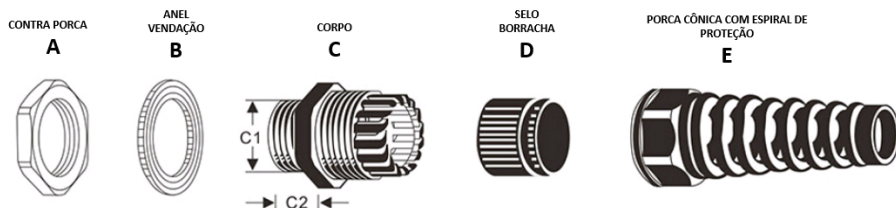

PRENSA CABOS ESPIRAL ROSCA PG

Código do Produto		Tipo de Rosca	Min/Max Cabo mm	Diâmetro da Rosca (C1)	Comprimento da Rosca (C2)	Tamanho da chave	Quantidade pcs embalagem
CINZA ESC (RAL 7001)	PRETO (RAL 9005)						
EUR-906-5000	EUR-907-5000	PG7	3 - 6.5	12.5	8	16	100
EUR-906-5001	EUR-907-5001	PG9	4 - 8	15.2	8	19	100
EUR-906-5002	EUR-907-5002	PG11	5 - 10	18.6	8	22	100
EUR-906-5003	EUR-907-5003	PG13.5	6 - 12	20.4	9	24	100
EUR-906-5004	EUR-907-5004	PG16	10 - 14	22.5	10	27	50
EUR-906-5005	EUR-907-5005	PG21	13 - 18	28.3	10	33	50

PRENSA CABOS ESPIRAL ROSCA MÉTRICA

Código do Produto		Tipo de Rosca	Min/Max Cabo mm	Diâmetro da Rosca (C1)	Comprimento da Rosca (C2)	Tamanho da chave	Quantidade pcs embalagem
CINZA ESC (RAL 7001)	PRETO (RAL 9005)						
EUR-906-5010	EUR-907-5010	M12 X 1.5	3 - 6.5	12	8	16	100
EUR-906-5011	EUR-907-5011	M16 X 1.5	4 - 8	16	8	19	100
EUR-906-5012	EUR-907-5012	M20 X 1.5	6 - 12	20	10	24	100
EUR-906-5013	EUR-907-5013	M25 X 1.5	13 - 18	25	10	33	50