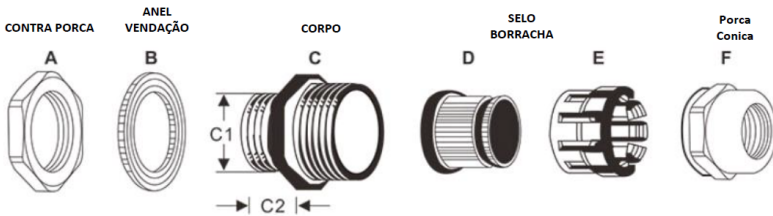

Os **PRESA CABOS METÁLICOS EUROCABOS** são indicados e recomendados para todos os instaladores elétricos e fabricantes de máquinas que necessitam de um produto robusto para uma aplicação mais pesada.

- Rosca PG e Métrica
- Material: Latão Niquelado
- Borracha EPDM no anel de vedação e selo de aperto (Partes B e D)
- Grau de proteção: IP68
- Temperatura de trabalho: -40 à 120°C

Características: Possui garras e selos de excelente qualidade, a porca de vedação possui travas que garantem o aperto do cabo como também uma faixa ampla de tamanhos de cabos.

Resistente a água salgada, ácido fraco, álcool, óleo, graxa e solventes.

*Todos vão acompanhado de anel de vedação e contra porca e também vendidos em embalagens fechadas, consulte-nos.

Acessórios PRESA CABOS

APLICAÇÕES

Prensa cabos **Eurocabos** são ideais para instalações em painéis elétricos e de comando de máquinas em geral, placas de distribuição onde é exigido a entrada e vedação dos cabos elétricos.

PRESA CABOS METALICO ROSCA PG

Código do Produto	Tipo de Rosca	Min/Max Cabo mm	Diametro da Rosca (C1)	Comprimento da Rosca (C2)	Tamanho da chave	Quantidade pcs embalagem
EUR-903-5000	PG7	3 - 6.5	12.5	6	14	100
EUR-903-5001	PG9	4 - 8	15.2	7	17	100
EUR-903-5002	PG11	5 - 10	18.6	7	20	100
EUR-903-5003	PG13.5	6 - 12	20.4	7.5	22	100
EUR-903-5004	PG16	10 - 14	22.5	7.5	24	50
EUR-903-5005	PG21	13 - 18	28.3	8	30	50
EUR-903-5006	PG29	18 - 25	37	9	40	20
EUR-903-5007	PG36	22 - 32	47	9	50	10
EUR-903-5008	PG42	32 - 38	54	10	57	10
EUR-903-5009	PG48	37 - 44	59.3	11	64	10

PRESA CABOS METÁLICO ROSCA MÉTRICA