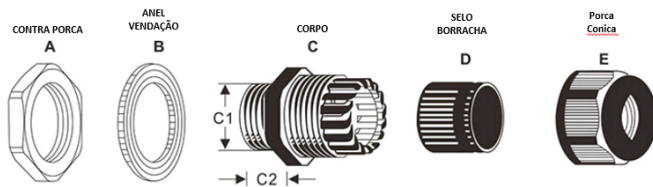

PRENSA CABOS ROSCA PG

Código do Produto		Tipo de Rosca	Min/Max Cabo mm	Diâmetro da Rosca (C1)	Comprimento da Rosca (C2)	Tamanho da chave	Quantidade pcs embalagem
CINZA ESC (RAL 7001)	PRETO (RAL 9005)						
EUR-901-5000	EUR-902-5000	PG7	3 - 6.5	12.5	8	16	100
EUR-901-5001	EUR-902-5001	PG9	4 - 8	15.2	8	19	100
EUR-901-5002	EUR-902-5002	PG11	5 - 10	18.6	8	22	100
EUR-901-5003	EUR-902-5003	PG13.5	6 - 12	20.4	10	24	100
EUR-901-5004	EUR-902-5004	PG16	10 - 14	22.5	10	27	100
EUR-901-5005	EUR-902-5005	PG21	13 - 18	28.3	10	33	100
EUR-901-5006	EUR-902-5006	PG29	18 - 25	37	12	42	50
EUR-901-5007	EUR-902-5007	PG36	22 - 32	47	14	52	50
EUR-901-5008	EUR-902-5008	PG42	33 - 38	54	14	60	20
EUR-901-5009	EUR-902-5009	PG48	37 - 44	59.3	15	64	20

PRENSA CABOS ROSCA MÉTRICA

Código do Produto		Tipo de Rosca	Min/Max Cabo mm	Diâmetro da Rosca (C1)	Comprimento da Rosca (C2)	Tamanho da chave	Quantidade pcs embalagem
CINZA ESC (RAL 7001)	PRETO (RAL 9005)						
EUR-901-5010	EUR-902-5010	M12 X 1.5	3 - 6.5	12	8	16	100
EUR-901-5011	EUR-902-5011	M16 X 1.5	4 - 8	16	8	19	100
EUR-901-5012	EUR-902-5012	M20 X 1.5	6 - 12	20	10	24	100
EUR-901-5013	EUR-902-5013	M25 X 1.5	13 - 18	25	10	33	100
EUR-901-5014	EUR-902-5014	M32 X 1.5	16 - 21	32	11	35	50
EUR-901-5015	EUR-902-5015	M40 X 1.5	22 - 32	40	14	52	50
EUR-901-5016	EUR-902-5016	M50 X 1.5	32 - 38	50	14	60	20
EUR-901-5017	EUR-902-5017	M63 X 1.5	37 - 44	63	15	64	20

PRENSA CABOS ROSCA BSP

Código do Produto		Tipo de Rosca	Min/Max Cabo mm	Diâmetro da Rosca (C1)	Comprimento da Rosca (C2)	Tamanho da chave	Quantidade pcs embalagem
CINZA CLARO (RAL 7035)	PRETO (RAL 9005)						
EUR-900-5026	EUR-902-5026	BSP 1/4"	3 - 6.5	13.1	8	16	100
EUR-900-5028	EUR-902-5028	BSP 1/2"	6 - 12	20.9	13	24	100
EUR-900-5029	EUR-902-5029	BSP 3/4"	13 - 18	26.4	15	33	50
EUR-900-5030	EUR-902-5030	BSP 1"	18 - 25	33.2	16	41	50
EUR-900-5031	EUR-902-5031	BSP 1.1/4"	18 - 25	41.9	18	46	25
EUR-900-5032	EUR-902-5032	BSP 1.1/2"	22 - 32	47.8	15	52	25